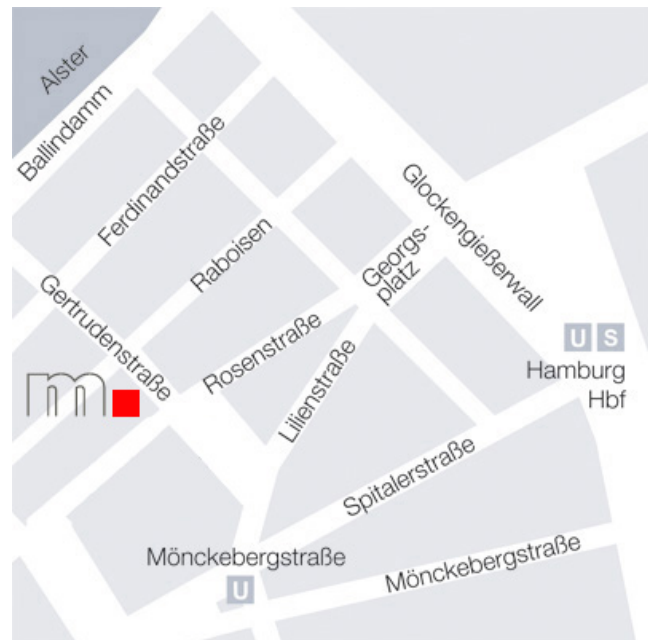

ANFAHRTSBESCHREIBUNG CAMPUS HAMBURG

Hochschule Macromedia
University of Applied Sciences

Gertrudenstraße 3
20095 Hamburg

T +49 40 3003089-0

info.hh@macromedia.de

www.macromedia-fachhochschule.de

Mit dem PKW

Aus Richtung Norden

Über die A7, Ausfahrt 26 Hamburg-Stellingen.

In die Kieler Straße rechts abbiegen, den Schildern in Richtung Hamburg-Centrum folgen.

Aus Richtung Süden

Über die A1, beim Kreuz Hamburg-Süd weiter auf die A255 Richtung Hamburg-Centrum fahren. Dann den Schildern in Richtung Hamburg-Centrum folgen.

Mit öffentlichen Verkehrsmitteln

Über Hauptbahnhof

Alle S- und U-Bahn-Linien bis Hamburg Hauptbahnhof, Hauptbahnhof in Richtung Mönckebergstraße verlassen.

Über die Ampel in Richtung Spitalerstraße gehen, nach ca. 50m hinter der Hamburger Sparkasse rechts in die Kurze Mühren abbiegen, geradeaus bis Georgplatz, dann in die Rosenstraße links abbiegen. Nach ca. 170m in die Gertrudenstraße rechts abbiegen.

Über Jungfernstieg

Mit der S1, S2, S3 oder U1 und U2 bis Haltestelle Jungfernstieg und Ausgang Richtung Jungfernstieg/Ballindamm nehmen. An der Europa Passage in den Ballindamm abbiegen und nach 300m in die Gertrudenstraße abbiegen.

Dem Straßenverlauf weitere 200m bis zur Nr. 3 folgen.

Mit dem Bus

Mit den Linien 5, 36, 109, 34 bis Haltestelle Hauptbahnhof/Mönckebergstraße fahren. Von dort in Richtung Rathaus gehen und am Schuhgeschäft Görtz in den Barkhof rechts abbiegen. Nach ca. 80m beim Gertrudenkirchhof links abbiegen und geradeaus in die Gertrudenstraße gehen.

Mit dem Flugzeug

Am Flughafen S-Bahn Linie 1 Richtung Wedel/Blankenese bis Haltestelle Hauptbahnhof fahren - Fahrzeit vom Flughafen ca. 25 Minuten. (Weitere Wegbeschreibung siehe „Mit öffentlichen Verkehrsmitteln“).

Fahrplanauskunft Deutsche Bahn AG: www.bahn.de

Hamburger Verkehrsverbund: www.hvv.de